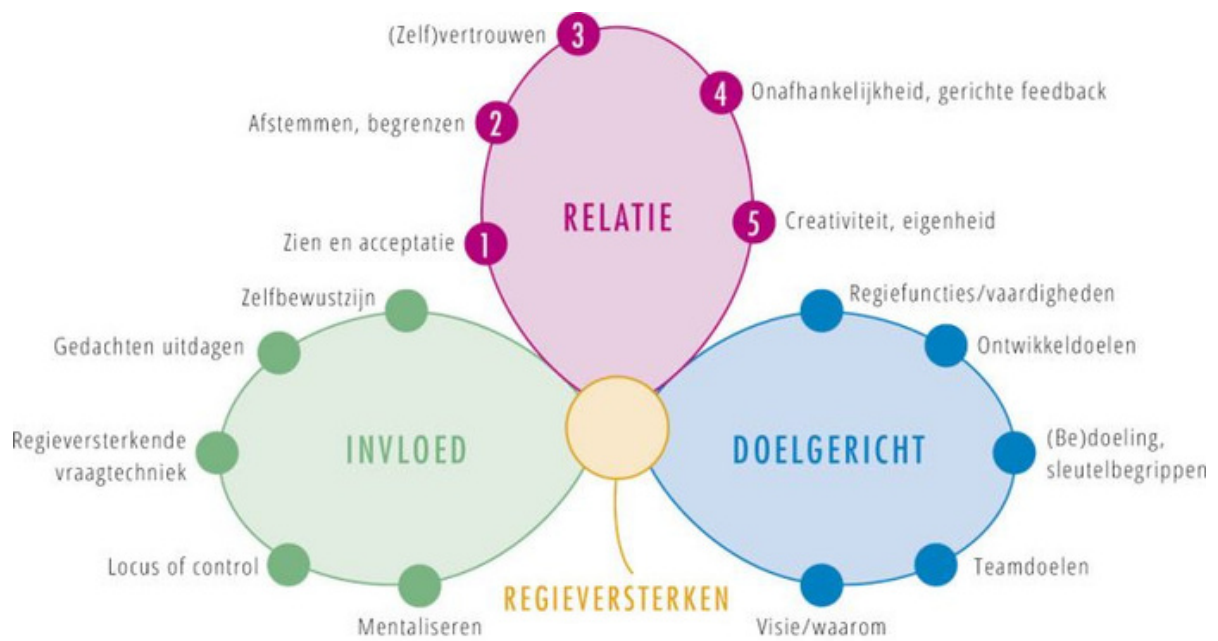

**Bege(leiders)** vormen het hart van de organisatie en dragen de visie van de school uit. Je kunt een groot verschil maken door bewust te zijn van je rol en de juiste vragen te stellen, beslissingen te nemen en professionele momenten te organiseren die bijdragen aan een veilige, waardengerichte cultuur.

**Warm hart, koel hoofd.**

**Data:** 2 februari en 21 februari 2023

**Locatie:** Land van Es Strijen

**Kosten:** 695 inclusief TIBtools boek

**Aanmelden:** [elena@regieversterkendhandelen.nl](mailto:elena@regieversterkendhandelen.nl)

Versterk de regie  
van leerkracht  
en leerling

8 aanraders

ELENA & KARINA CARMINA VAN LOON

instando

## ***Inhoud en doelen***

- Je bent je bewust van je eigen drijfveren, talent, voeding en rol.
- Je weet gebruik te maken van de 3 principes van regieversterkend handelen bij het behandelen van casussen, coachen van leraren en leerlingen en andere professionals.
- Je weet belangrijke data te onderscheiden van minder belangrijke en deze te analyseren in het licht van de visie van de organisatie.
- Je kent technieken die bijdragen aan het bewustzijn, regie en veerkracht bij kinderen, jongeren, professionals en ouders.
- Je kan een eenvoudig en bruikbaar ontwikkelingsplan (of perspectief) maken en bewust van maatschappelijke betekenis in dezen.
- Je hebt kennis over de sociaal-emotionele en cognitieve ontwikkeling van kinderen en jongeren.
- Je hebt kennis van groeps- en teamprocessen.
- Je begrijpt welke mechanismen onder gedrag liggen en hoe je hier zowel jonge mensen als professionals bewust van kan maken en kan versterken.
- Je weet hoe je bij kunt dragen aan de basishouding van de leraar in de klas.